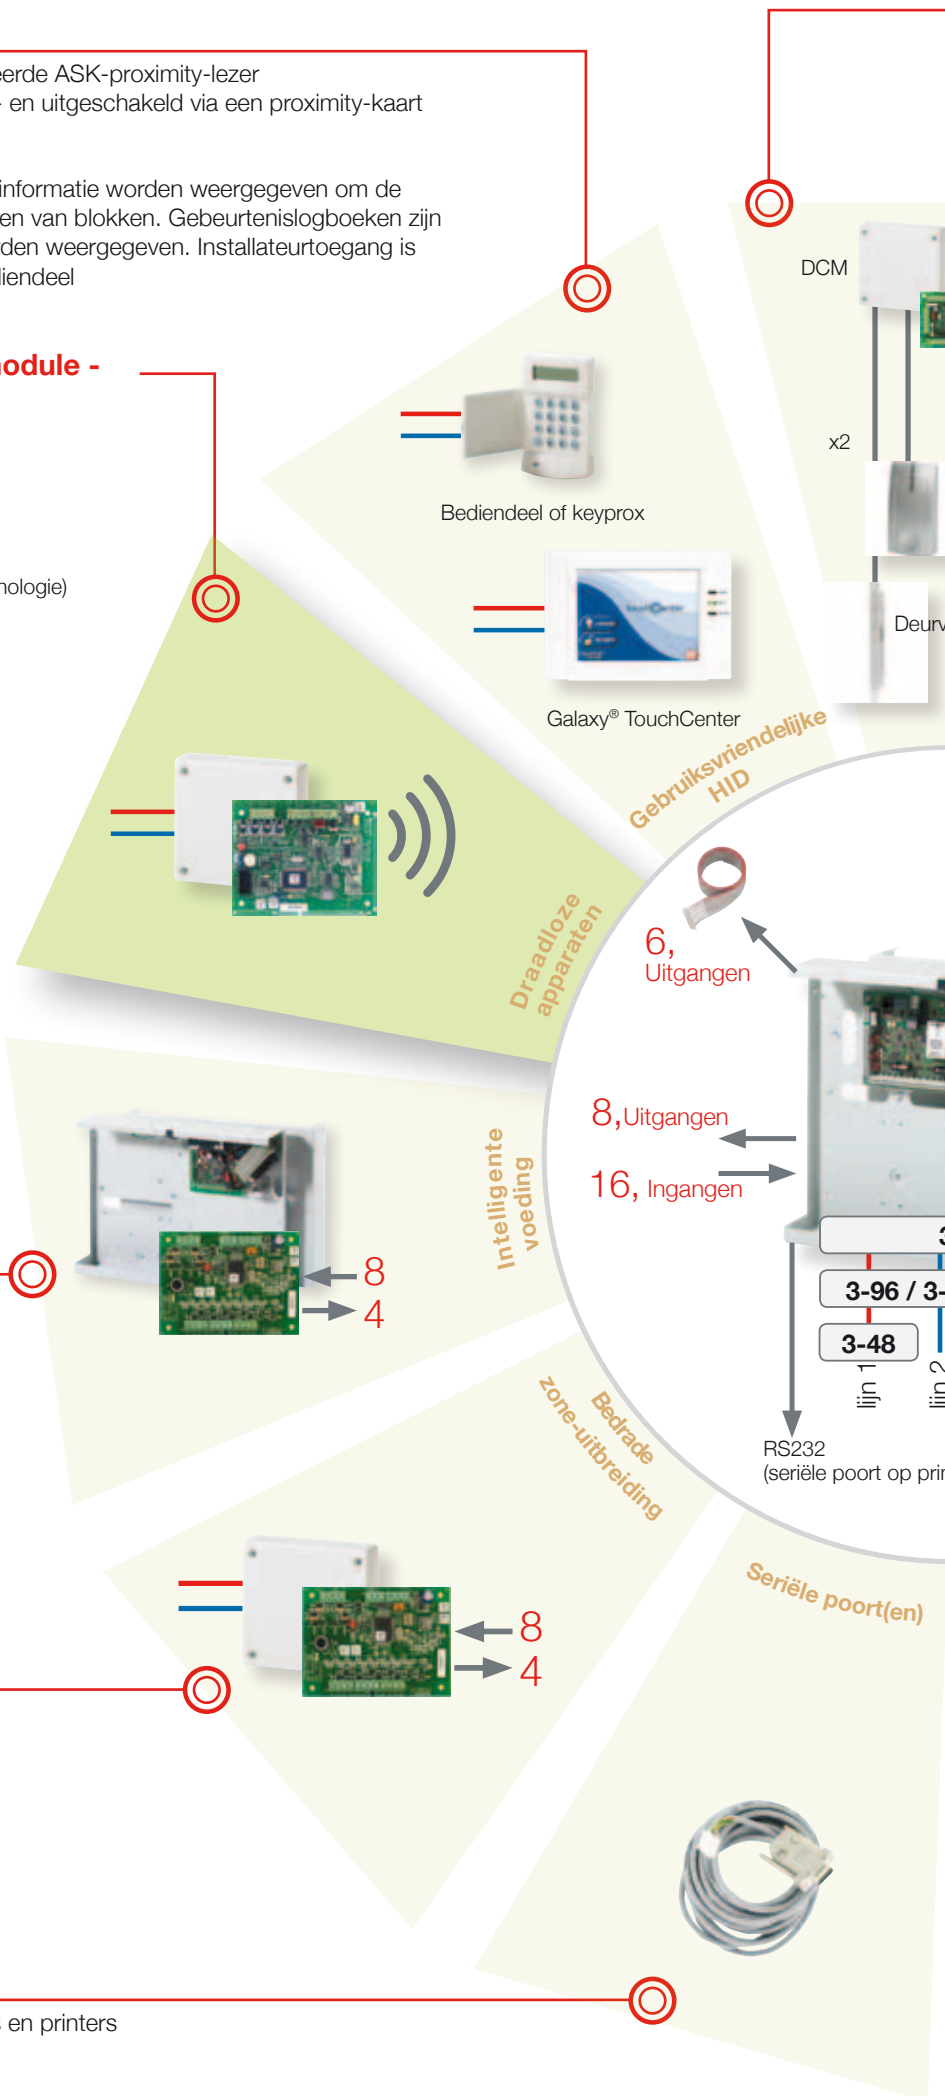

Nieuw draadloze systeemuitbreidingsmodule - RF Portal

- Bi-directionele draadloze interface
- 868MHz frequentie
- Tot 8 draadloze interface modules (RF Portals)
- Tot 192 draadloze zones
- Tot 100 keyfobs
- Volledig bi-directionele Agile Routing (gepatenteerde technologie)
- Volledige serie inbraak en omgeving detectoren
- Compatibel met alle Honeywell Alpha protocol sensoren

Voedingen

Galaxy®-voedingseenheid 2,75 A

- Rapportage van status netspanning, batterij, zekeringen en sabotage via RS485

Galaxy® Power RIO 2,75 A

- Rapportage van status netspanning, batterij, zekeringen en sabotage via RS485
- Geïntegreerde RIO (8 ingangen/4 uitgangen)

Galaxy® RIO (Remote Input/Output)

Biedt uitbreiding voor zones en uitgangen van Galaxy®-systemen

- 8 volledig programmeerbare zones
- 4 programmeerbare uitgangen
- Sabotagebeveiliging
- Adresschakelaar voor het instellen van het moduleadres

RS232-kabel

Voor communicatie tussen Galaxy®-systemen en pc's en printers

DCM

- Met de deurbewakingsmodule met twee Wiegand-ingangen kunnen twee deuren worden beheerd
- Offline modus beschikbaar voor 100 geldige gebruikers
- Gebruikers kunnen worden toegewezen aan een toegangsjabloon met een toegangstijdzone voor elk blok (in de G520 zijn 64 toegangsjablonen beschikbaar)