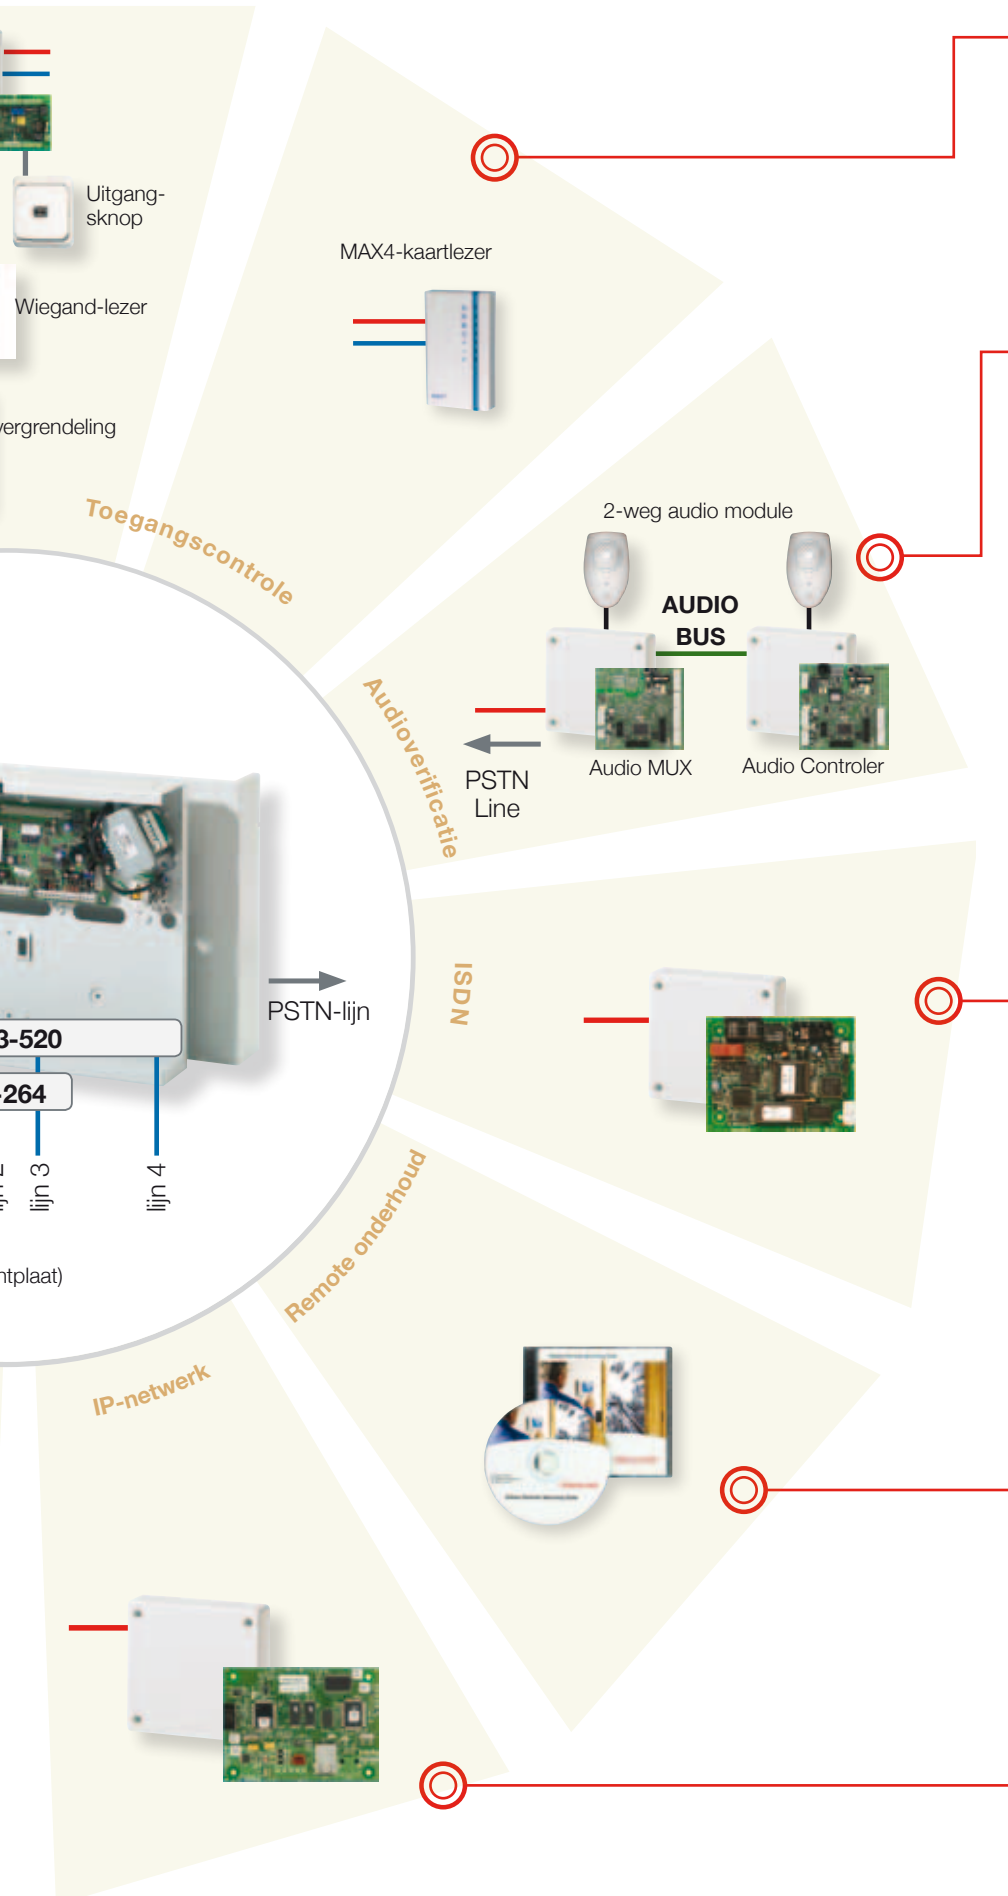

Galaxy® RIO (Remote Input/Output)

Biedt uitbreiding voor zones en uitgangen van Galaxy®-systemen

- 8 volledig programmeerbare zones
- 4 programmeerbare uitgangen
- Sabotagebeveiliging
- Adresschakelaar voor het instellen van het moduleadres

RS232-kabel

Voor communicatie tussen Galaxy®-systemen en pc's en printers

DCM

- Met de deurbewakingsmodule met twee Wiegand-ingangen kunnen twee deuren worden beheerd
- Offline modus beschikbaar voor 100 geldige gebruikers
- Gebruikers kunnen worden toegewezen aan een toegangsjabloon met een toegangstijdzone voor elk blok (in de G520 zijn 64 toegangsjablonen beschikbaar)

— Alleen op lijn 1

— Op lijn 1, 2, 3 of 4

Proximity-lezer - MAX4

- Volledige deurcontrole in één module
- Kan zelfstandig worden gebruikt of worden geïntegreerd in het Galaxy®-besturingssysteem
- Aansluiting via de RS485-bus

Audioapparatuur

- De printplaat van de audiocontroller kan worden aangesloten op de centrale en het telefoonnetwerk
- Standaard 2 audiokanalen
- Via de digitale audiobus kunnen 8 extra MUX-audiomodules worden aangesloten
- Elke MUX-module bevat 4 analoge audiokanalen
- Elk audiokanaal is aan 1 systeemblok gekoppeld
- Optioneel kan 5-10 seconden aan geluid vóór en na het alarm worden opgeslagen