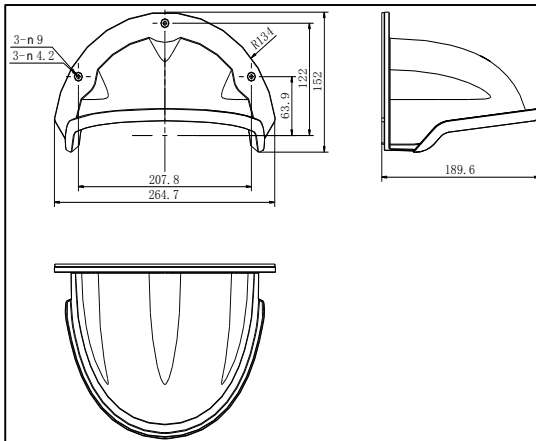

### Dimension:

### Parameter:

Model	DS-1250ZJ
Parameters	Rain Shade for Outdoor Dome Camera
Appearance	Hikvision White
Material	Composite Fibre
Dimension	264.7*152*189.6 mm
Weight	199g