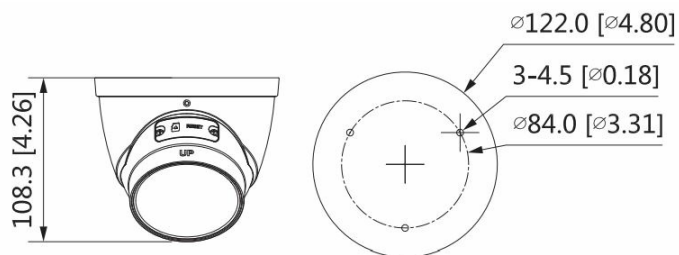

Uw installateur: